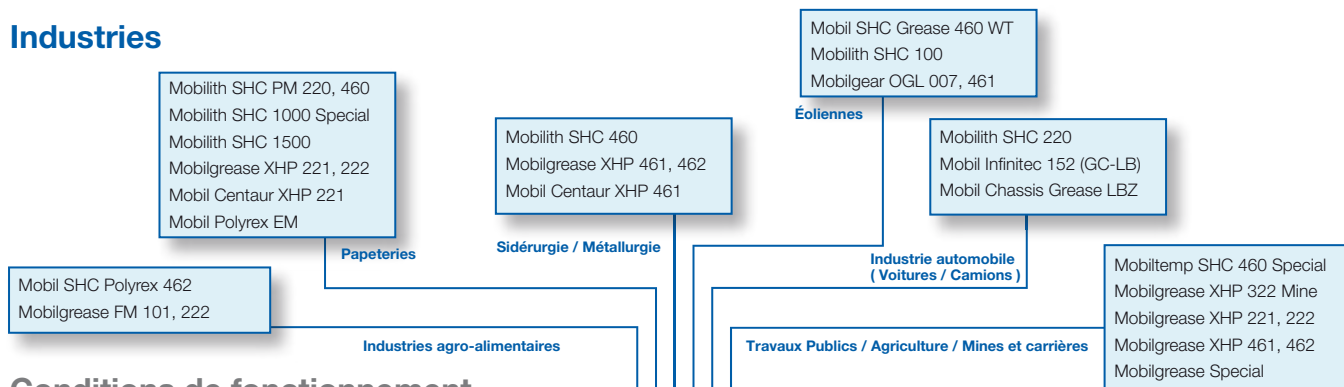

Les graisses Mobil

Une gamme complète au service des applications industrielles

Conditions de fonctionnement extrêmes, équipements aux contraintes très spécifiques ou, au contraire, usage plus général : il y a probablement dans la gamme Mobil les graisses capables de vous satisfaire en couvrant l'ensemble des besoins de vos machines et de vos usines.

Industries

Conditions de fonctionnement