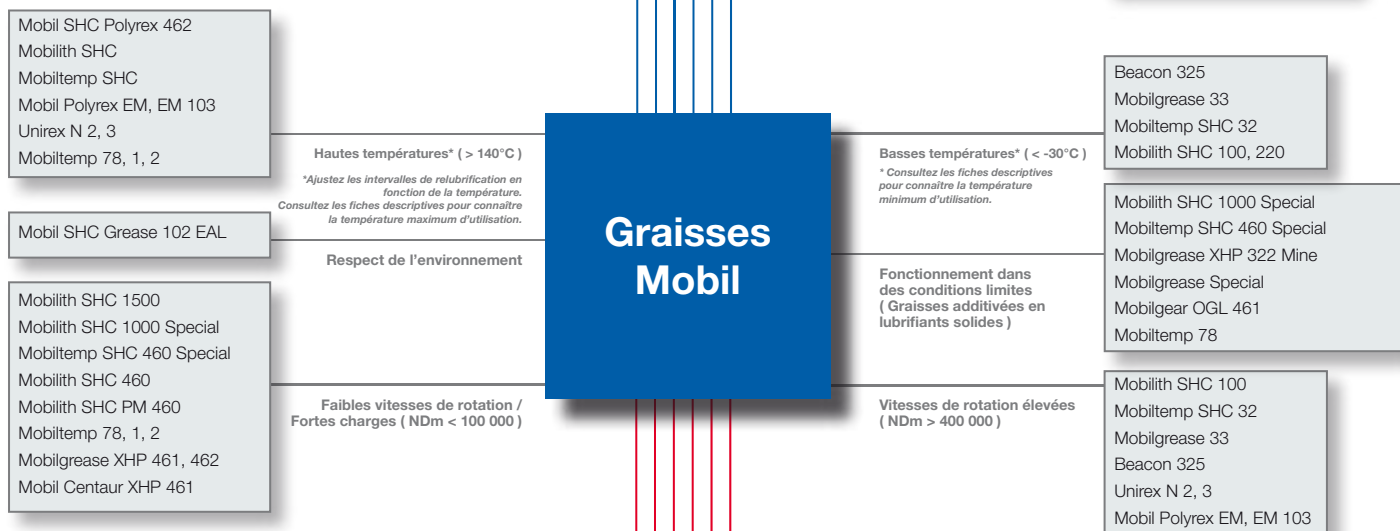

Les graisses Mobil

Une gamme complète au service des applications industrielles

Conditions de fonctionnement extrêmes, équipements aux contraintes très spécifiques ou, au contraire, usage plus général : il y a probablement dans la gamme Mobil les graisses capables de vous satisfaire en couvrant l'ensemble des besoins de vos machines et de vos usines.

Industries

Conditions de fonctionnement

Applications

Toutes les recommandations qui sont présentées dans ce document sont données à titre purement indicatif et n'engagent en aucun cas le fabricant. Le client est responsable de s'assurer que le produit en cause convient à l'usage qu'il souhaite en faire. En cas de doute, consultez le manuel d'entretien fourni par le constructeur. Pour plus d'informations relatives aux graisses ainsi qu'aux autres lubrifiants industriels Mobil, vous pouvez envoyer un courriel au service technique Mobil à l'adresse suivante : TechDeskEurope@exxonmobil.com ou contacter directement le service Mobil d'assistance technique par téléphone au numéro suivant : 0 800 970 215. www.mobilindustrial.com